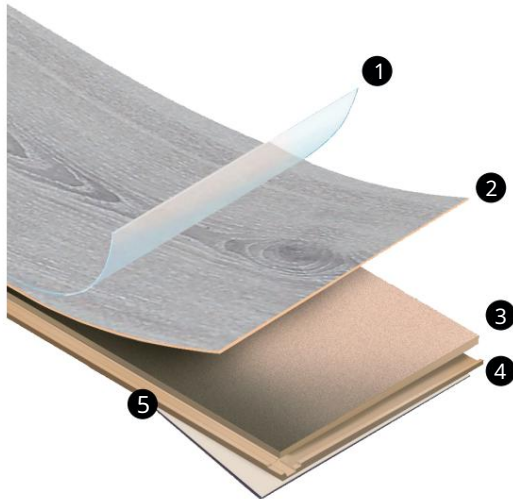

склад

Поверхневий шар	Папір з прямим ламінуванням, просочений меламіновою смолою.
Субстрат	Вологостійка деревноволокниста плита високої щільності (HDF), оброблена водовідштовхувальною технологією hydro+.
Підкладка	Папір з прямим ламінуванням, просочений меламіновою смолою.

(*) протестовано з підкладкою Excellence Go 60

laminat.

Океан 8 V4. Технічні дані.

03/2026

З чого виготовлена ламінована підлога?

- 1 Покриття , яке визначає міцність та стійкість вашої підлоги
- 2 Декоративний папір для дизайну
- 3 Серцевина з деревоволокнистої плити високої щільності (HDF)
- 4 Противага для стабілізації та захисту серцевина HDF
- 5 Водовідштовхувальне покриття hydro + *